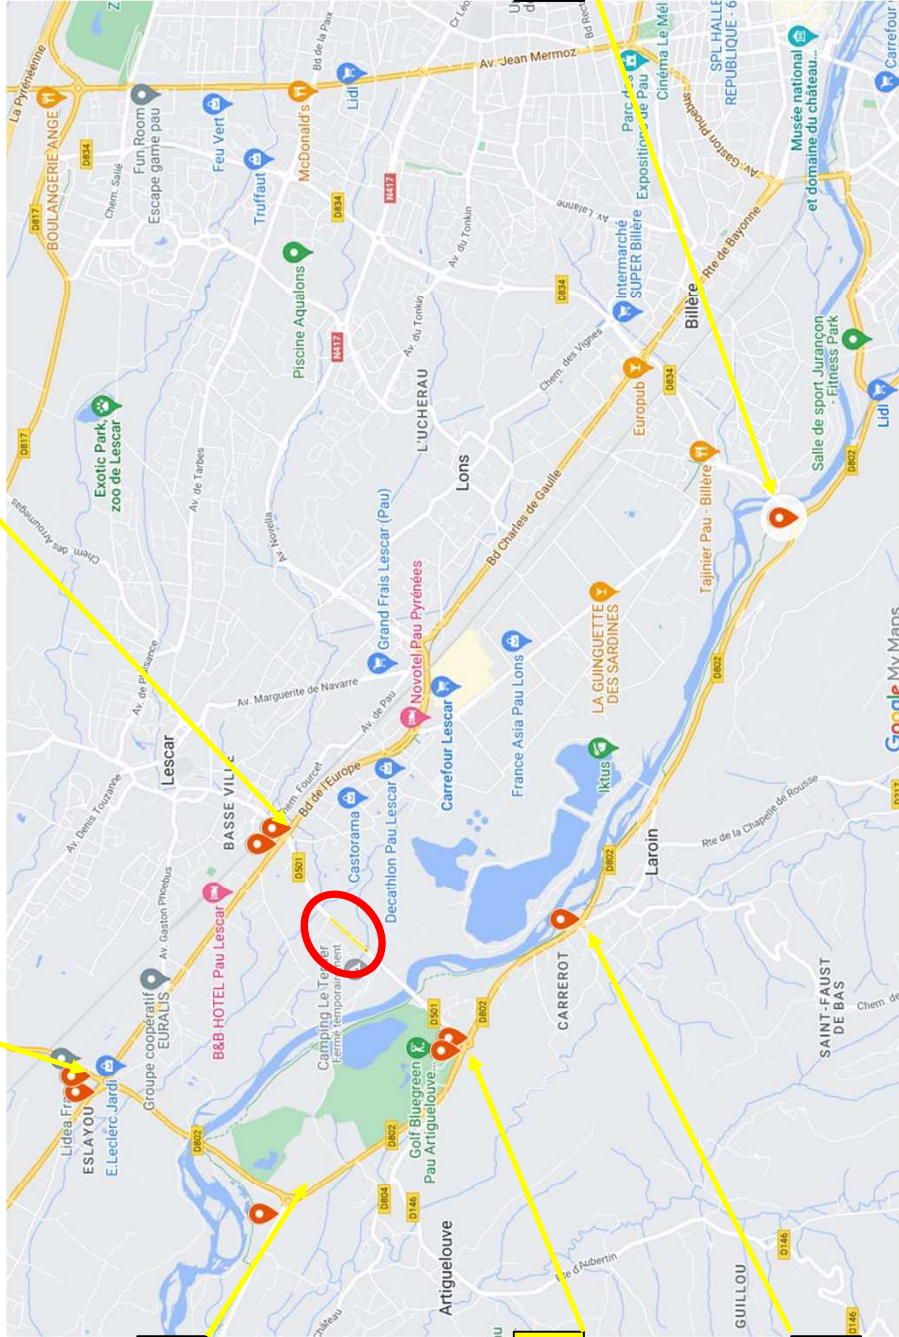

Fermeture de l'avenue - plans de déviation

Plan de déviation pour une fermeture à partir de la semaine du 29 janvier 2024

Accès commerces maintenu
Accès golf, camping, Daniel impossible.
Attention demi tour impossible

Accès commerces maintenu
Accès golf, camping, Daniel impossible.
Attention demi tour impossible

Accès golf, camping, Daniel maintenu.
Accès commerces impossible

Accès golf, camping, Daniel maintenu.
Accès commerces impossible

Accès golf, camping, Daniel maintenu.
Accès commerces impossible

Accès golf, camping, Daniel maintenu.
Accès commerces impossible

Fermeture de la voie avec des « murs » béton

PAU BEARN PYRENEES
Communauté d'Agglomération